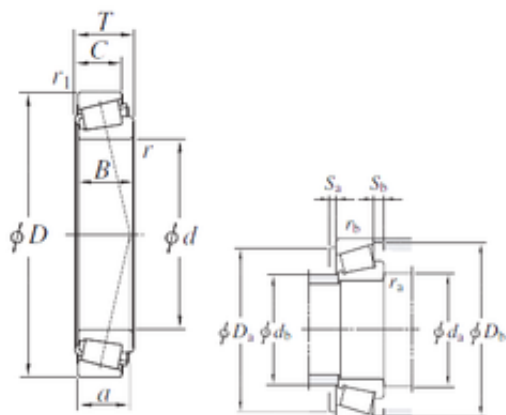

Jinan Kaiming Bearing Co., Ltd.

368,3 mm x 609,6 mm x 139,7 mm KOYO
EE321145/321240 tapered roller bearings

Bearing No. EE321145/321240

EE321145/321240 Bearing 2D drawings and 3D CAD models

Size	368.3x609.6x142.875 mm
Bore Diameter	368,3 mm
Outer Diameter	609,6 mm
Width	142,875 mm
d	368,3 mm
D	609,6 mm
T	142,875 mm
B	139,7 mm
C	111,125 mm
a	121,4 mm
r min.	7,9 mm
r1 min.	6,4 mm
da min.	392 mm
Da min	545 mm
Da max.	585 mm
db max.	427 mm
ra max.	7,9 mm
rb max.	6,4 mm
Db	570 mm
Weight	152 Kg
Basic dynamic load rating (C)	2510 kN
Basic static load rating (C0)	4530 kN
Calculation factor (e)	0,36
Calculation factor (Y0)	0,93